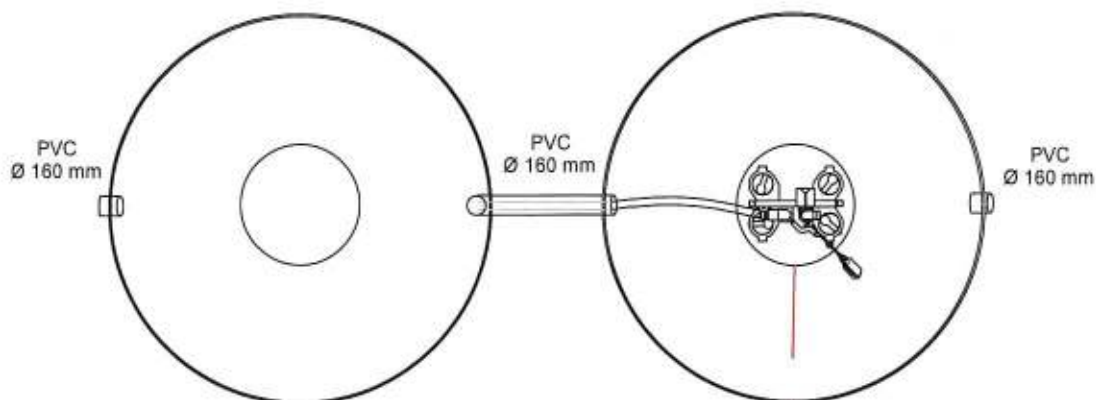

AQUAmax[®] Classic Z 40 à 50 EH

Gaine Ø 63 mm avec tir-fil pour passage câble AQUAmax (alimentation électrique)

EN 12 566-3

Capacité max : 40 à 50 EH
 Poids : kg
 Matériau: PEHD
 Charge hydraul.max : de 6,00 à 7,50 m³/jour