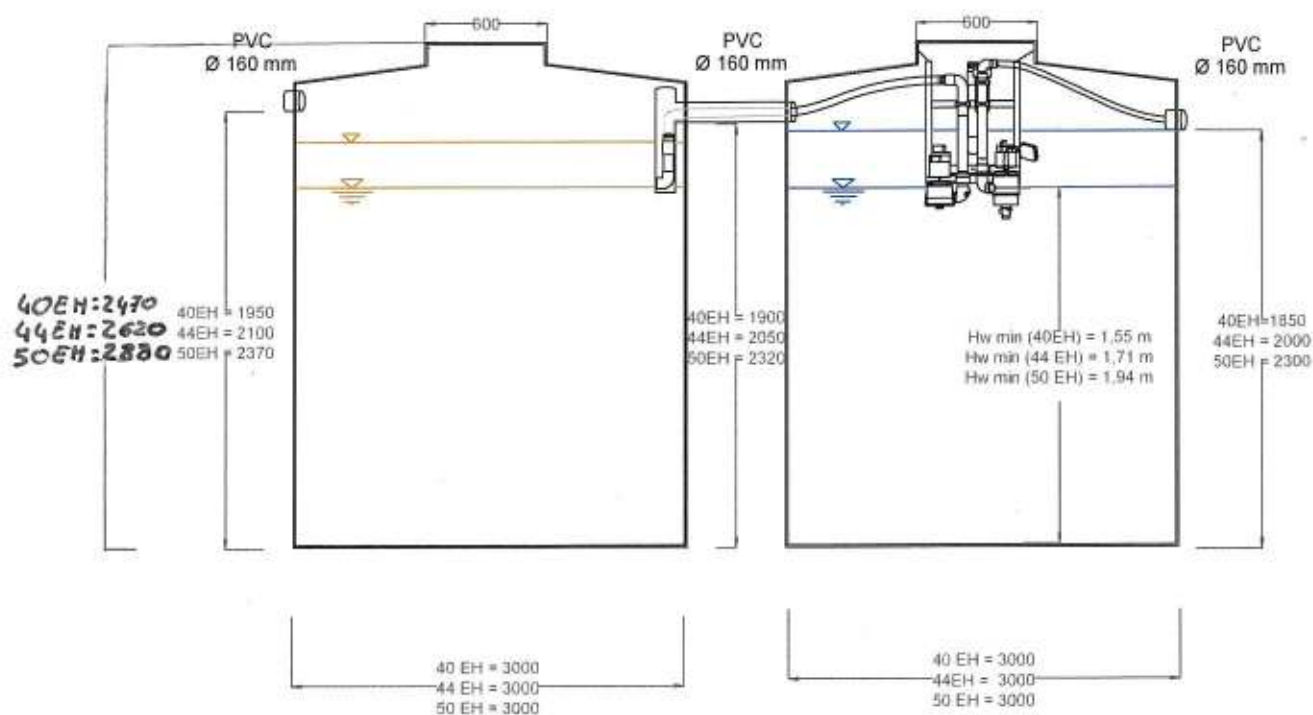

AQUAmax[®] Classic Z 40 à 50 EH

Gaine Ø 63 mm avec tir-fil pour passage câble AQUAmax (alimentation électrique)

EN 12 566-3

Capacité max : 40 à 50 EH
 Poids : kg
 Matériau: PEHD
 Charge hydraul.max : de 6,00 à 7,50 m³/jour