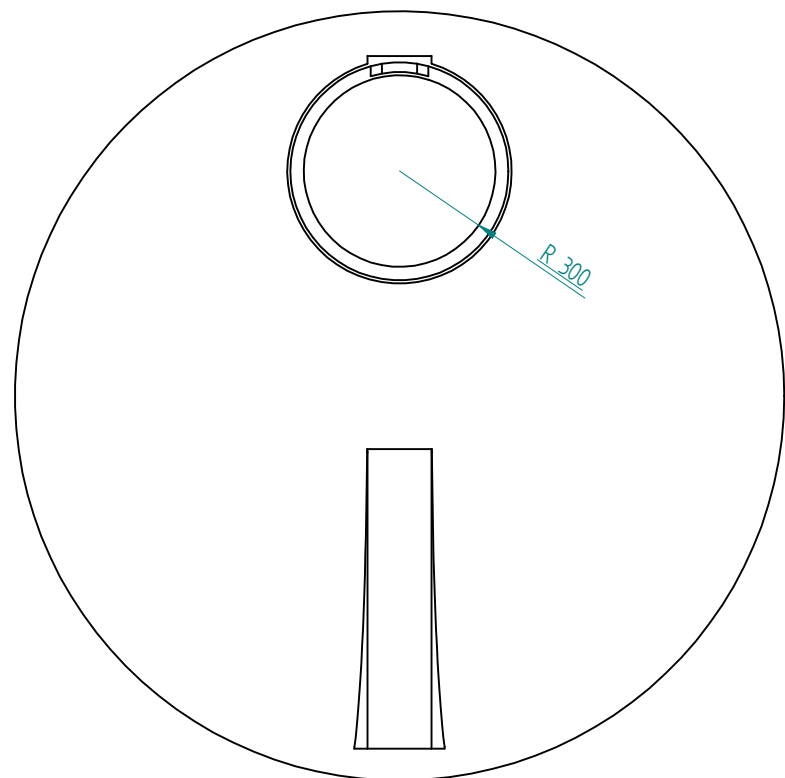

COUPE A-A

Matière : LLDPE	Date : 24/08/2015	Dessiné par : DR
Feuille : 1 / 1	Titre : Débourbeur 5000 L	
	SOROCAL	
Solid Edge EDS PLM Solutions	Poids = 190 Kg	
		

SOLID EDGE ACADEMIC COPY