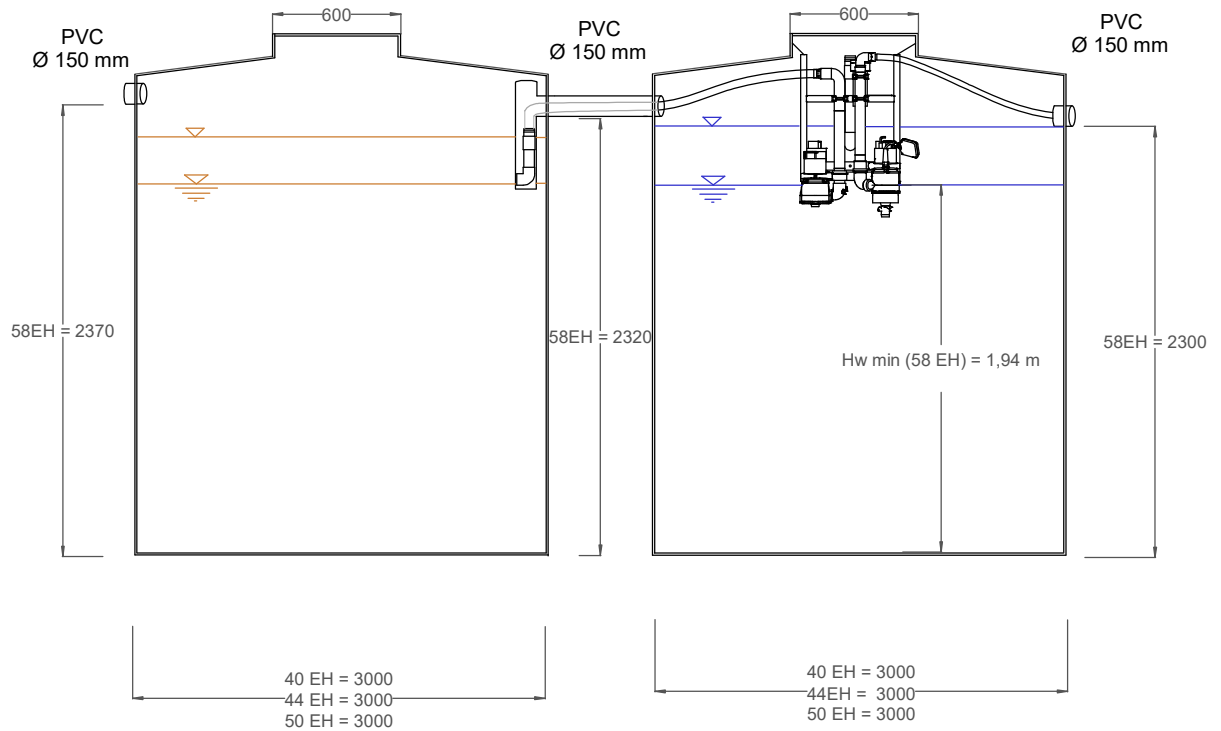

AQUAmax[®] Classic Z 58EH

Gaine Ø 63 mm avec tir-fil pour passage câble AQUAmax (alimentation électrique)

EN 12 566-3

Capacité max : 58EH
 Poids : kg
 Matériau: PEHD
 Charge hydraul.max : de 8.75 m³/jour