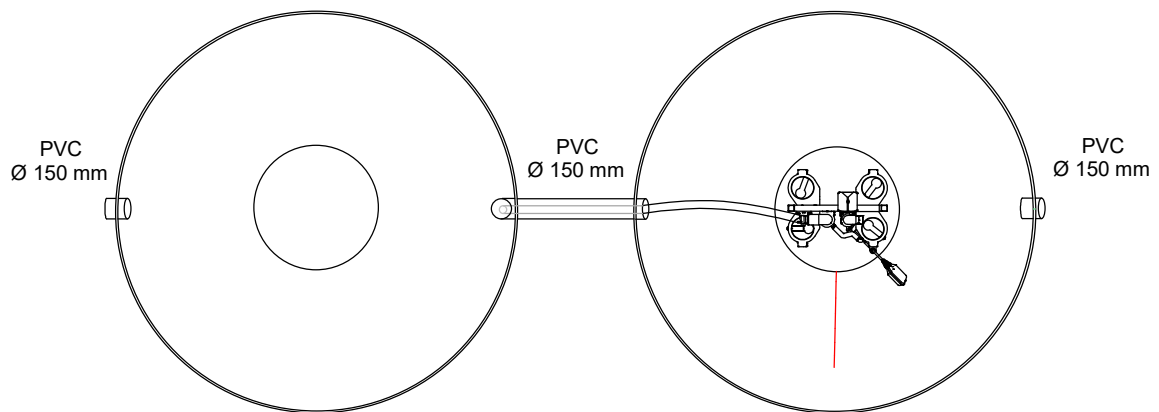

AQUAmax[®] Classic Z 58EH

Gaine Ø 63 mm avec tir-fil pour passage câble AQUAmax (alimentation électrique)

EN 12 566-3

Capacité max : 58EH
 Poids : kg
 Matériau: PEHD
 Charge hydraul.max : de 8.75 m³/jour