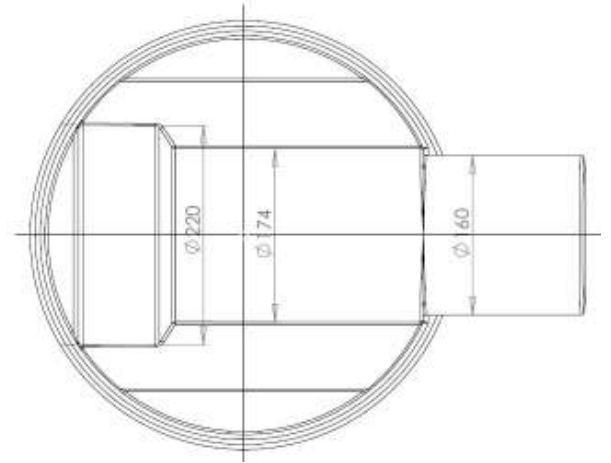

BOITE DE BRANCHEMENT A PASSAGE DIRECT Ø 400 DN :160 ou 200mm

HAUTEUR SOUHAITE	POIDS
300mm x	4 Kgs
600mm x	5 Kgs
900mm x	9 Kgs
1200mm x	12Kgs
1400mm x	14 Kgs
1700mm x	17 kgs
2000mm x	20 Kgs