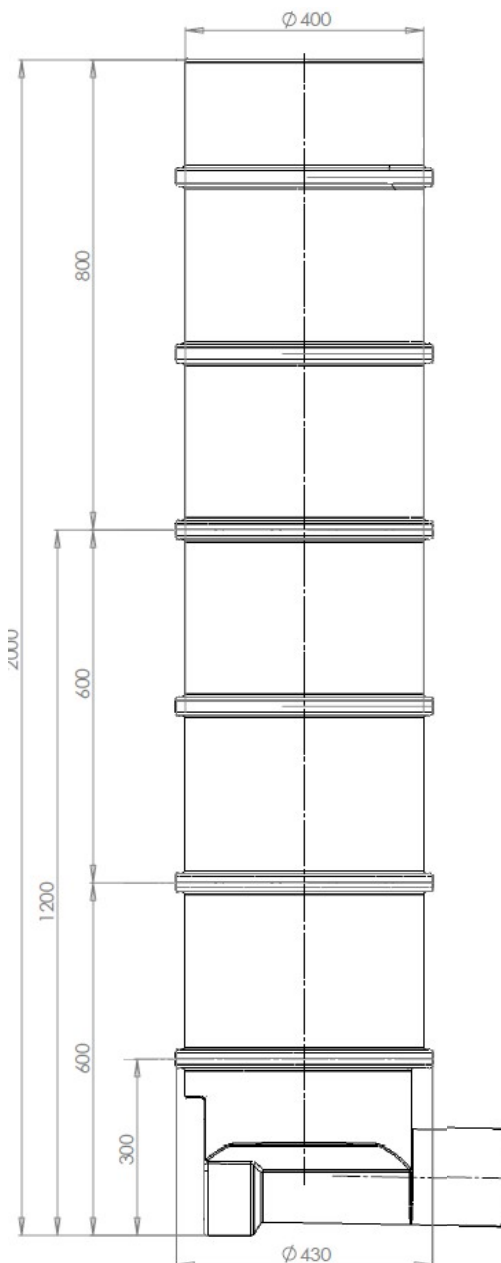

BOITE DE BRANCHEMENT A PASSAGE DIRECT Ø 400 DN :160 ou 200mm

HAUTEUR SOUHAITE	POIDS
300mm x	4 Kgs
600mm x	5 Kgs
900mm x	9 Kgs
1200mm x	12Kgs
1400mm x	14 Kgs
1700mm x	17 kgs
2000mm x	20 Kgs